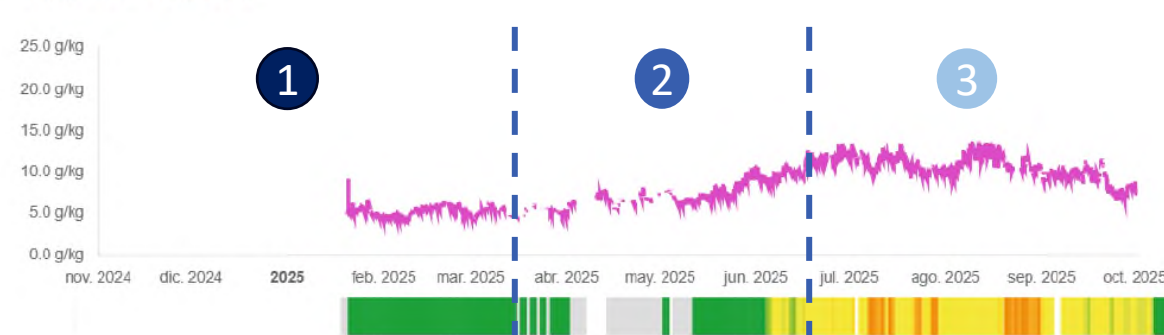

Sensórica – Posada Santa María la Real

Sensórica

MHS – Análisis de datos para conservación preventiva

HUMEDAD RELATIVA

TEMPERATURA

GRADO DE HUMEDAD

GRACIAS

CONTACTO