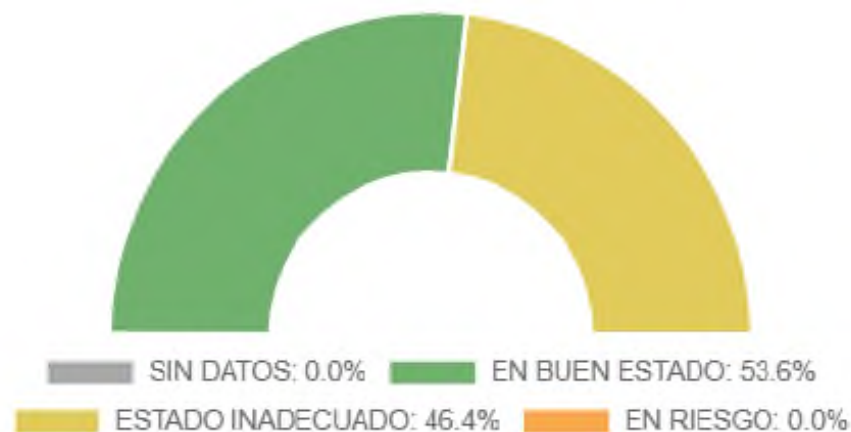

Ermita de Canduela y Posada Santa María la Real, España

Universidad de Bolonia, Italia

Oficinas del Instituto de Estudios Bálticos en Tartu, Estonia

Casa en Funchal, Portugal

funchal.pt
M U N I C Í P I O

Paneles – Posada Santa María la Real

Sensórica – Posada Santa María la Real

Sensórica

MHS – Análisis de datos para conservación preventiva

HUMEDAD RELATIVA

TEMPERATURA

GRADO DE HUMEDAD

GRACIAS

CONTACTO