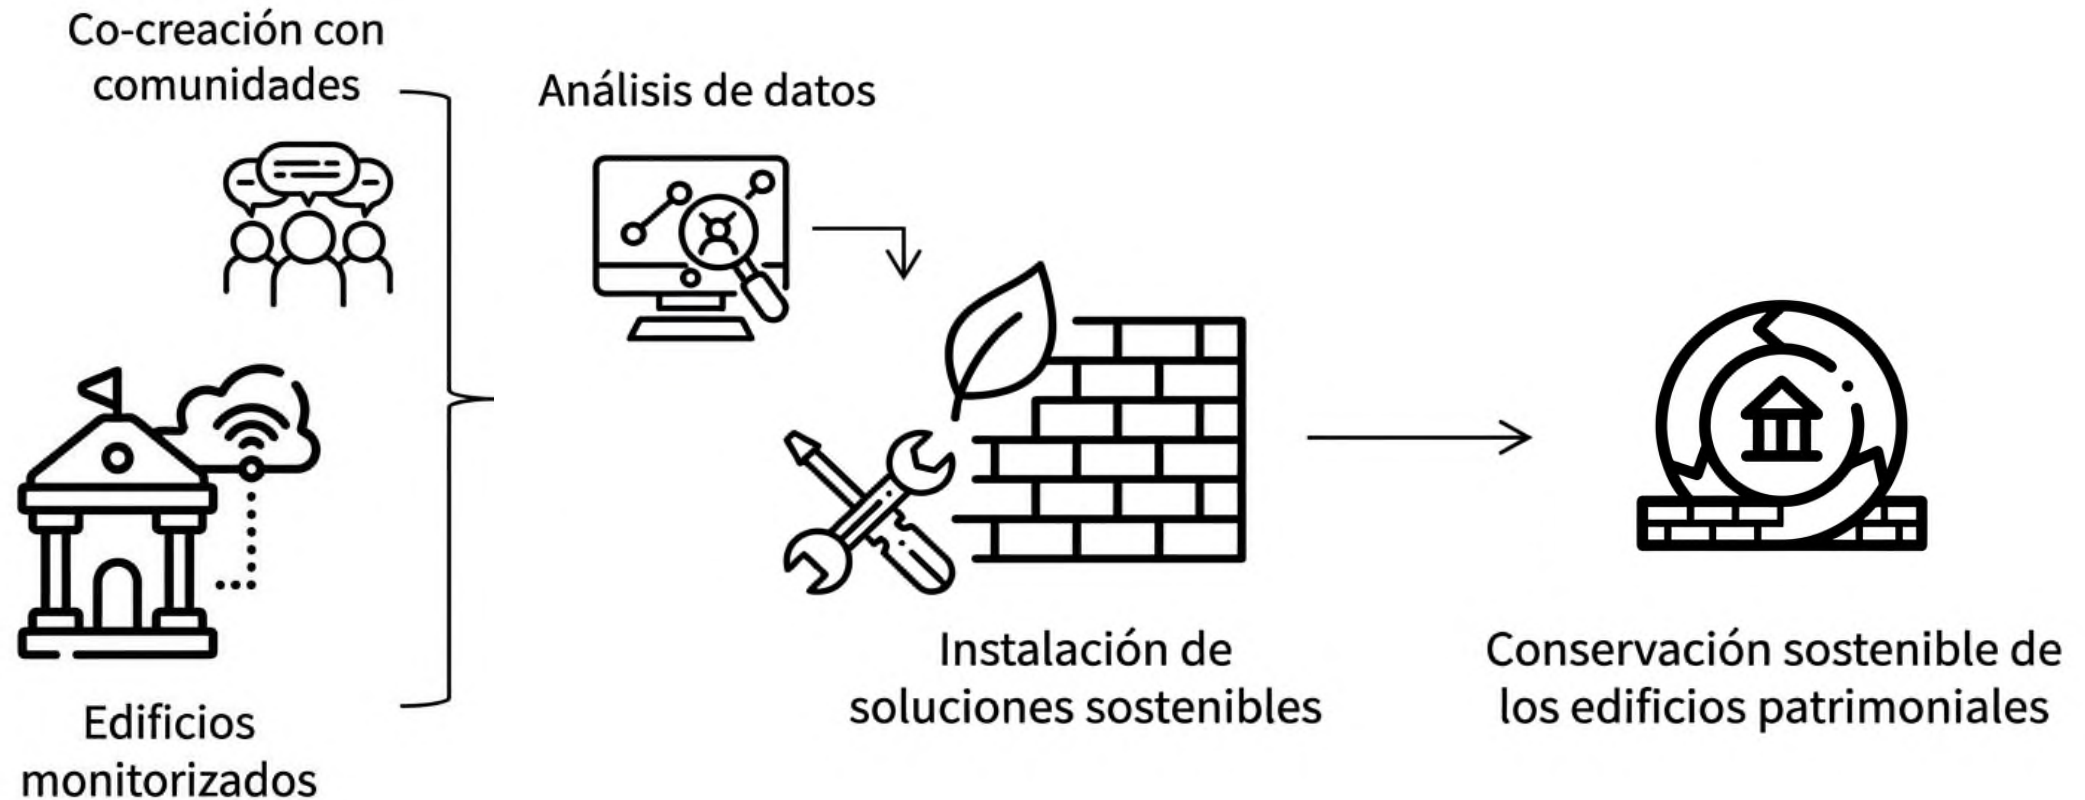

HERIT4AGES - Objetivos del Proyecto

HERIT4AGES es parte del programa Horizonte Europa, financiado por la Unión Europea, centrado en el desarrollo de **soluciones de rehabilitación energética compatibles con la conservación del patrimonio**, basadas en datos y en la participación de los usuarios.

- Reducir el **consumo energético** en edificios de valor patrimonial
- Desarrollar soluciones **replicables y no invasivas, utilizando materiales y procesos sostenibles**
- Garantizar la **compatibilidad de estas soluciones con criterios de conservación**
- Integrar datos en un **gemelo digital** para una **gestión inteligente del patrimonio**
- Fomentar la **co-creación**, para **adaptar las soluciones al contexto y mejorar su aceptación**

HERIT4AGES - Objetivos del Proyecto

Pilotos “Living Labs”

HERIT4AGES prueba sus soluciones en distintos **edificios piloto** que representan **contextos geográficos diversos, con condiciones climáticas y sociales diferenciadas.**