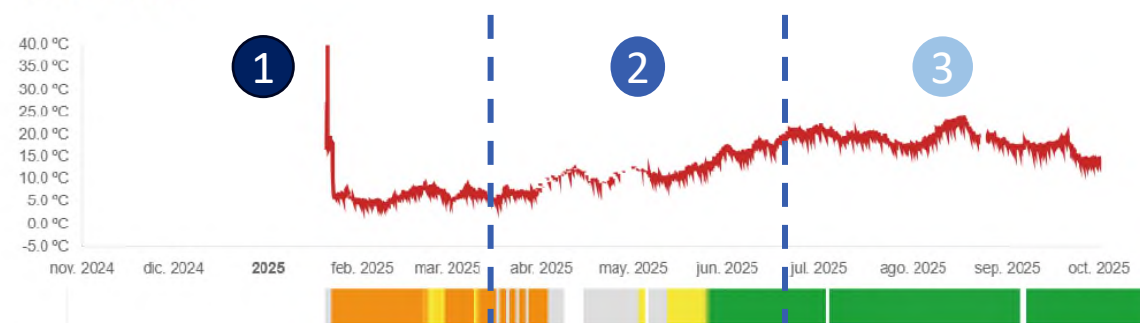

Sensórica – Posada Santa María la Real

Sensórica

MHS – Análisis de datos para conservación preventiva

HUMEDAD RELATIVA

TEMPERATURA

GRADO DE HUMEDAD

GRACIAS

CONTACTO