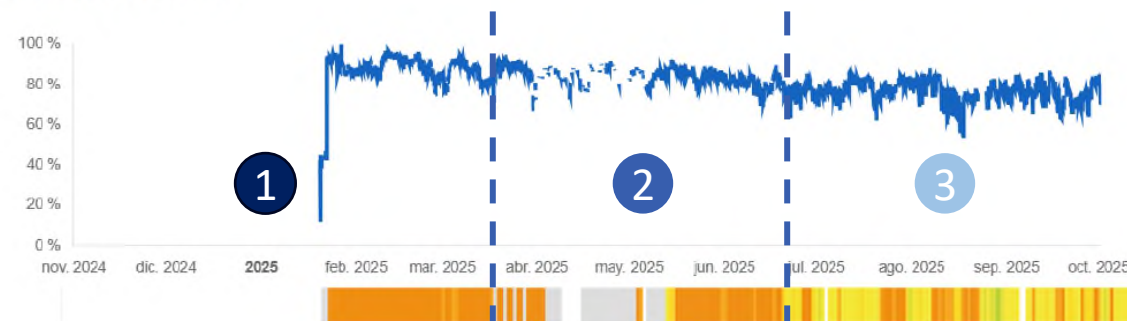

Sensórica – Posada Santa María la Real

Sensórica

MHS – Análisis de datos para conservación preventiva

HUMEDAD RELATIVA

TEMPERATURA

GRADO DE HUMEDAD

GRACIAS

CONTACTO